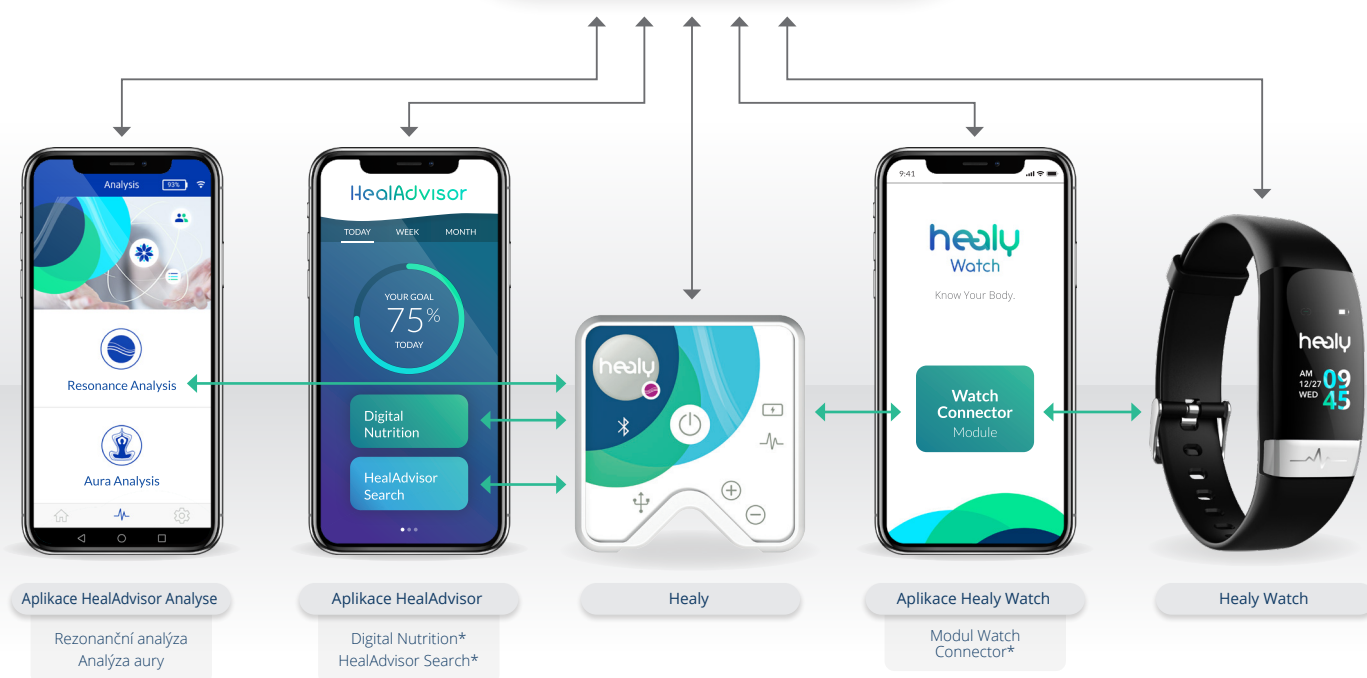

HealAdvisor Cloud

Vaše osobní spojení

HealAdvisor Cloud je integrovaný systém pro pohodu, zdatnost a vitalitu. Mnohem více než jen součet jednotlivých částí. HealAdvisor Cloud je:

- Holistický koncept, který funguje na několika úrovních.
- Kolektivní snaha zahrnující lidi, hardware, software, kolektivní inteligenci, myšlenky a služby.
- To nejlepší, co může moderní technologie nabídnout.
- Přístup k doporučením IMF programu HealAdvisor.

Pomozte jiným lidem zlepšit jejich pohodu a buďte sami úspěšní!

Healy International B.V. | Paterswoldseweg 806 | 9728 Groningen | Holandsko
contact@healy.world | www.healyworld.net

Poznámka: Obsah zobrazený v aplikaci HealAdvisor nepředstavuje lékařské poradenství, jež může poskytovat pouze zdravotnický odborník. IMF programy Healy jsou určeny jen pro harmonizaci bioenergetického pole. Pokud máte podezření na konkrétní zdravotní stav nebo jej máte potvrzený, případně pokud jste v péči zdravotnického odborníka, měli byste před dodržováním zmíněných doporučení záležitost probrat se svým praktickým

lékařem. V zájmu vašeho bezpečí jsou všechny osobní údaje nahrané do cloudu HealAdvisor šifrovány.

I když se Healy World snaží udržovat informace uvedené na těchto stránkách aktuální, neposkytuje se žádná záruka ohledně přesnosti, vhodnosti nebo včasnosti informací. Healy World nenese odpovědnost za žádní ztráty či škody vzniklé v důsledku použití informací uvedených na těchto

stránkách. Všechny informace se poskytují „tak, jako jsou“ a zodpovědnost za jejich interpretaci a použití nese výhradně uživatel.

*Vyžaduje smlouvu o měsíčním předplatném. Měsíční předplatné bude každý měsíc automaticky obnoveno ke stejnému dni. Své předplatné můžete kdykoli zrušit tak, že doručíte výpověď na zákaznický servis a vyhnete se tím budoucím poplatkům.